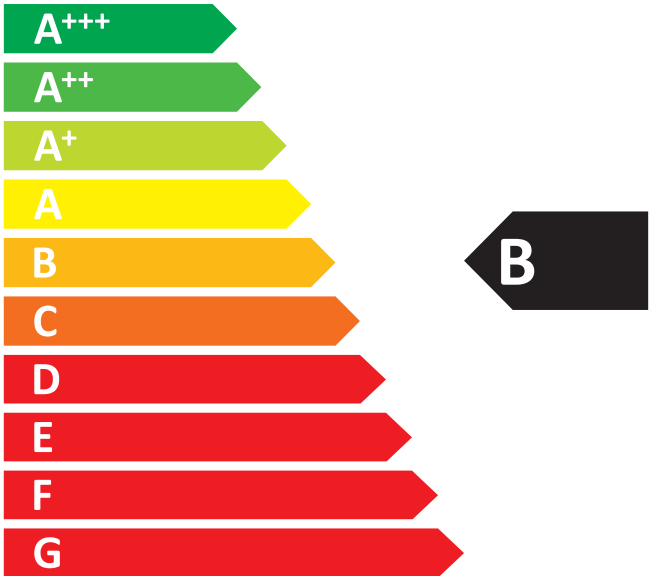

ENERG
енергия · ενεργεια

FFFvg 6501_091

Liebherr

727751

ENERGIA · ЕНЕРГИЯ · ΕΝΕΡΓΕΙΑ
ENERGIJA · ENERGY · ENERGIE
ENERGI

1116
kWh/annum

- L

378 L

5
40°C-40%

2015/1094-IV